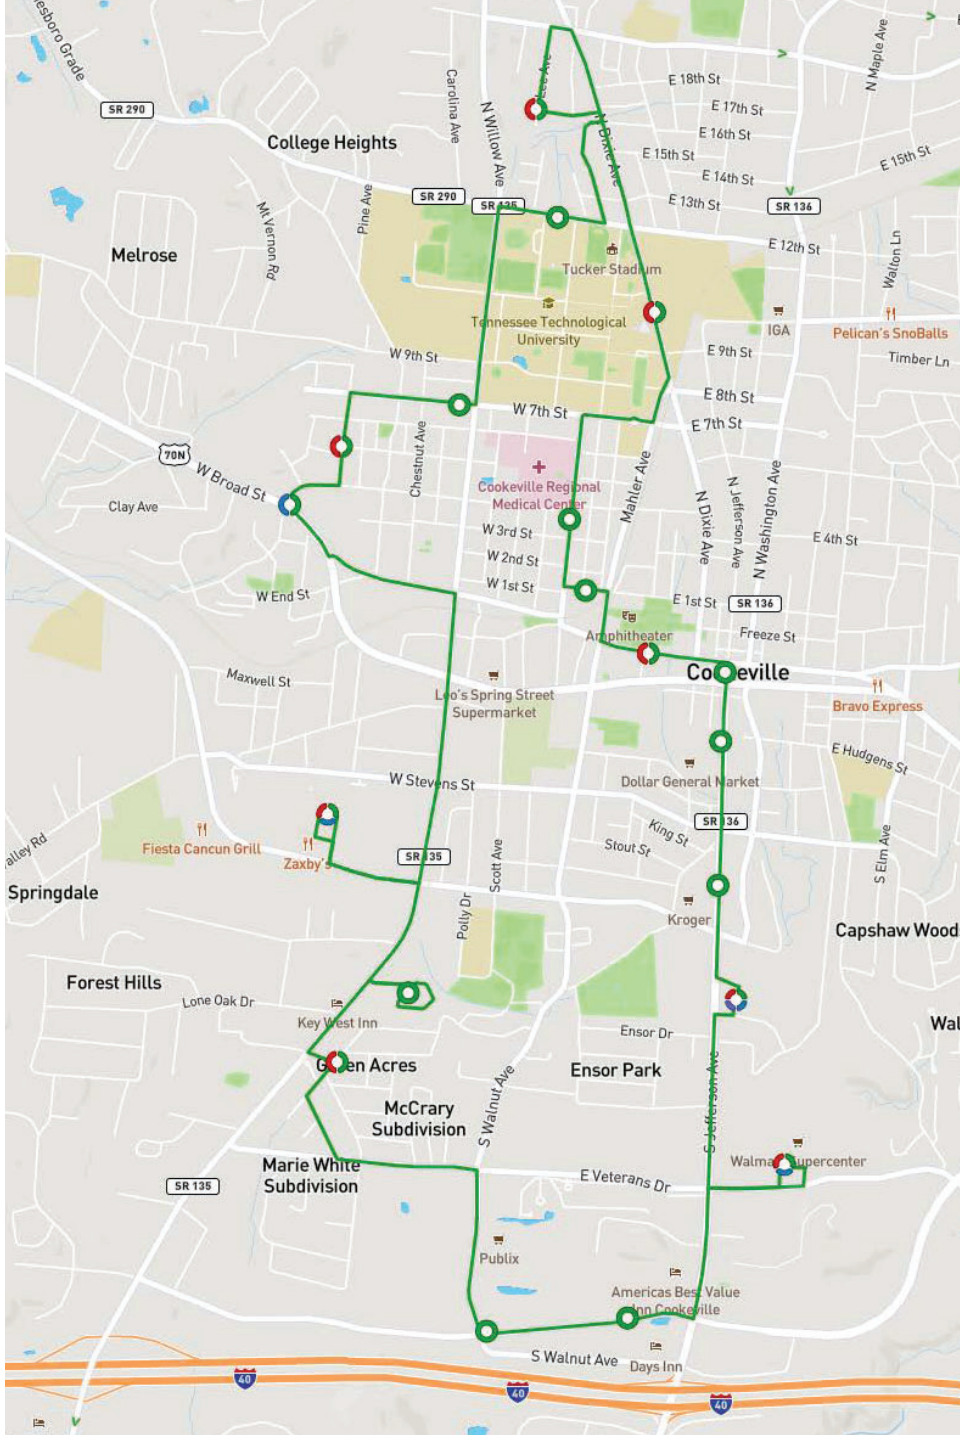

GoUC

Cookeville, Tennessee

HORARIOS DE RUTA	CONTACTO TELEFÓNICO
LUNES A VIERNES 7 AM - 6 PM	(833) 828-7477

RUTA VERDE (SENTIDO HORARIO)	
DESTINO	HORARIO POR HORA
HUB	:00
WALMART	:03
STARBUCKS (INTERSTATE DR.)	:06
LOGANS	:07
GREEN ACRES	:09
WILLOW PARK APARTMENTS	:11
JACKSON PLAZA	:19
4TH & BROAD	:23
PINE	:24
7TH & WILLOW	:25
12TH STREET	:28
LEE AVE.	:31
TTU STUDENT CENTER	:34
URGENT CARE	:37
LESLIE TOWN CENTER	:38
LIBRARY	:39
COURTHOUSE	:41
GABE'S	:42
KROGER	:43

Recogida

¿Necesita ser recogido por Go UC en algún lugar fuera de la ruta? Use los números anteriores para informarnos. Necesitaremos al menos una hora de aviso previo.

Paradas Desviadas

Go Routes ofrece un servicio de ruta fija desviada hasta tres cuartos de milla. Por favor, solicite todas las paradas que se desvien al abordar el autobús a su conductor.

Días Festivos

Go Routes no proporciona servicio en Año Nuevo, Día de Martin Luther King, Día del Presidente, Día de los Caídos, Juneteenth, Día de la Independencia, Día del Trabajo, Acción de Gracias, Nochebuena y Navidad.

Costo

Go Routes es un servicio sin tarifa.

HORARIOS DE RUTA	CONTACTO TELEFÓNICO
LUNES A VIERNES 7 AM - 6 PM	(833) 828-7477

RUTA VERDE (SENTIDO HORARIO)				
DESTINO	HORARIO POR HORA	PRIMER VIAJE	ÚLTIMO VIAJE LUNES A VIERNES	ÚLTIMO VIAJE SÁBADO
HUB	:00	7:00 AM	5:00 PM	
WALMART	:03	7:03 AM	5:03 PM	
STARBUCKS (INTERSTATE DR.)	:06	7:06 AM	5:06 PM	
LOGANS	:07	7:07 AM	5:07 PM	
GREEN ACRES	:09	7:09 AM	5:09 PM	
WILLOW PARK APARTMENTS	:11	7:11 AM	5:11 PM	
JACKSON PLAZA	:19	7:19 AM	5:19 PM	
4TH & BROAD	:23	7:23 AM	5:23 PM	
PINE	:24	7:24 AM	5:24 PM	
7TH & WILLOW	:25	7:25 AM	5:25 PM	
12TH STREET	:28	7:28 AM	5:28 PM	
LEE AVE.	:31	7:31 AM	5:31 PM	
TTU STUDENT CENTER	:34	7:34 AM	5:34 PM	
URGENT CARE	:37	7:37 AM	5:37 PM	
LESLIE TOWN CENTER	:38	7:38 AM	5:38 PM	
LIBRARY	:39	7:39 AM	5:39 PM	
COURTHOUSE	:41	7:41 AM	5:41 PM	
GABE'S	:42	7:42 AM	5:42 PM	
KROGER	:43	7:43 AM	5:43 PM	