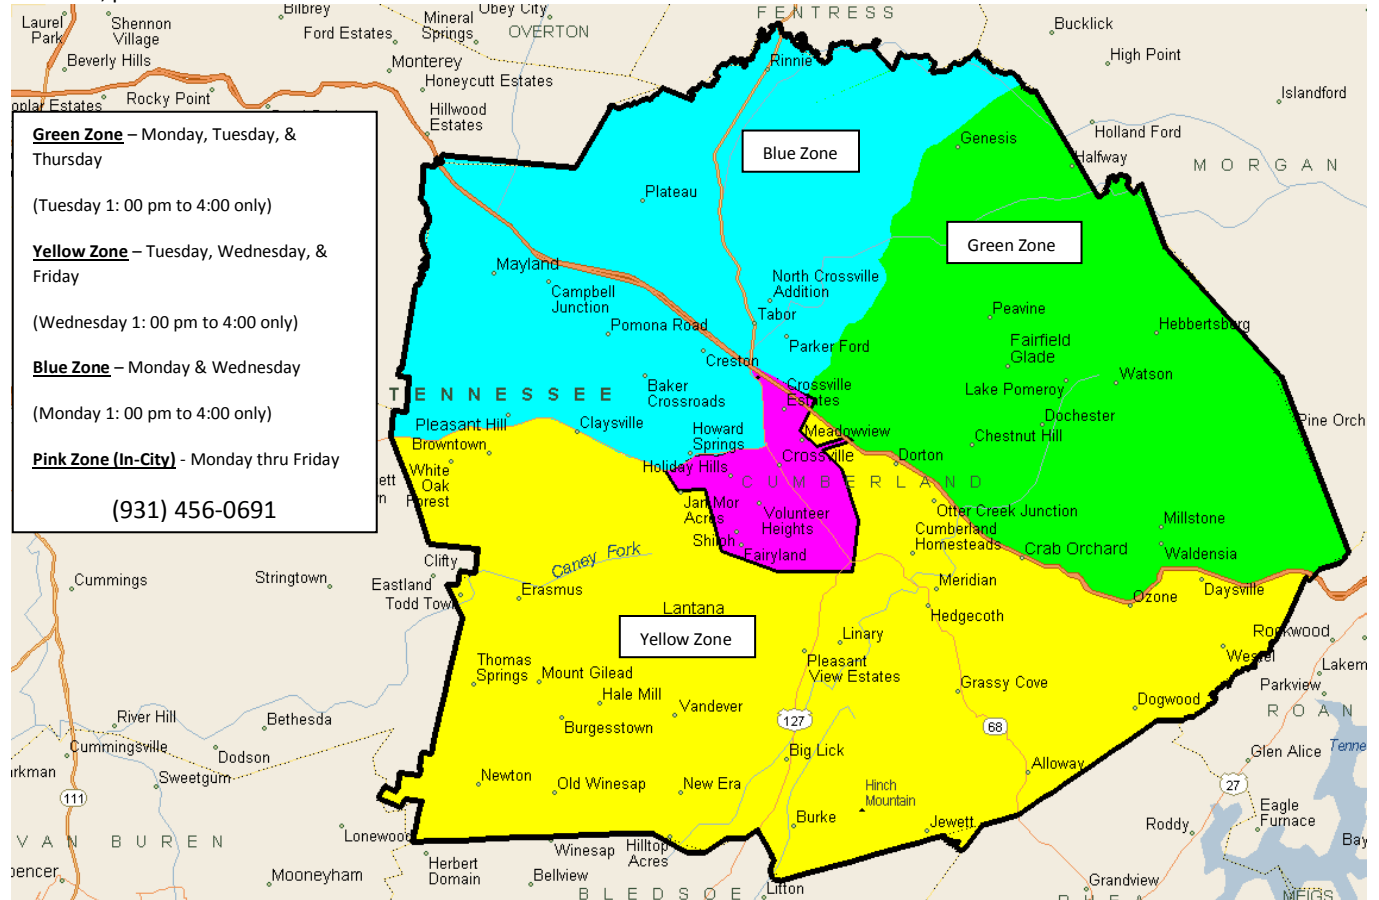

# Cumberland County Zone Card

**Ida: \$1.00- días de zona, \$2.50- días cuales no son días de zona (dependiente en la disponibilidad)**

Las zonas operan entre las 8:00 AM hasta las 4:30 PM, los lunes hasta los viernes cada semana.

Por favor, planea sus actividades entre las 10:00 AM hasta las 2:00 PM.

## Cumberland County Routes

Destination/Cost	Day of Week	Schedule
Cookeville, \$4,00 unidireccional	Lunes al viernes	Hacer cita al 10:00-12:00
Esparta, \$3,50 ida	Lunes, el miércoles y el viernes	Hacer cita al 10:00-12:00
Jamestown, \$4,50 ida	El martes y el jueves	Hacer cita a las 10:00
Oak Ridge, \$7,00 ida	El lunes y el miércoles	Hacer cita al 10:00-12:00 oriental
Knoxville, \$8,50 ida Aeropuerto de Knoxville \$10,00 unidireccional	El lunes y el miércoles	Hacer cita al 10:00 No más adelante que 12:00 del este, salida aeropuerto de Knoxville 11:00 oriental
Nashville (I-40 express), \$13,00 unidireccional	Lunes al viernes	Sale Crossville 5:00. 8:00 y 11:00. Devuelve Crossville 13:30, 16:30 y 19:30