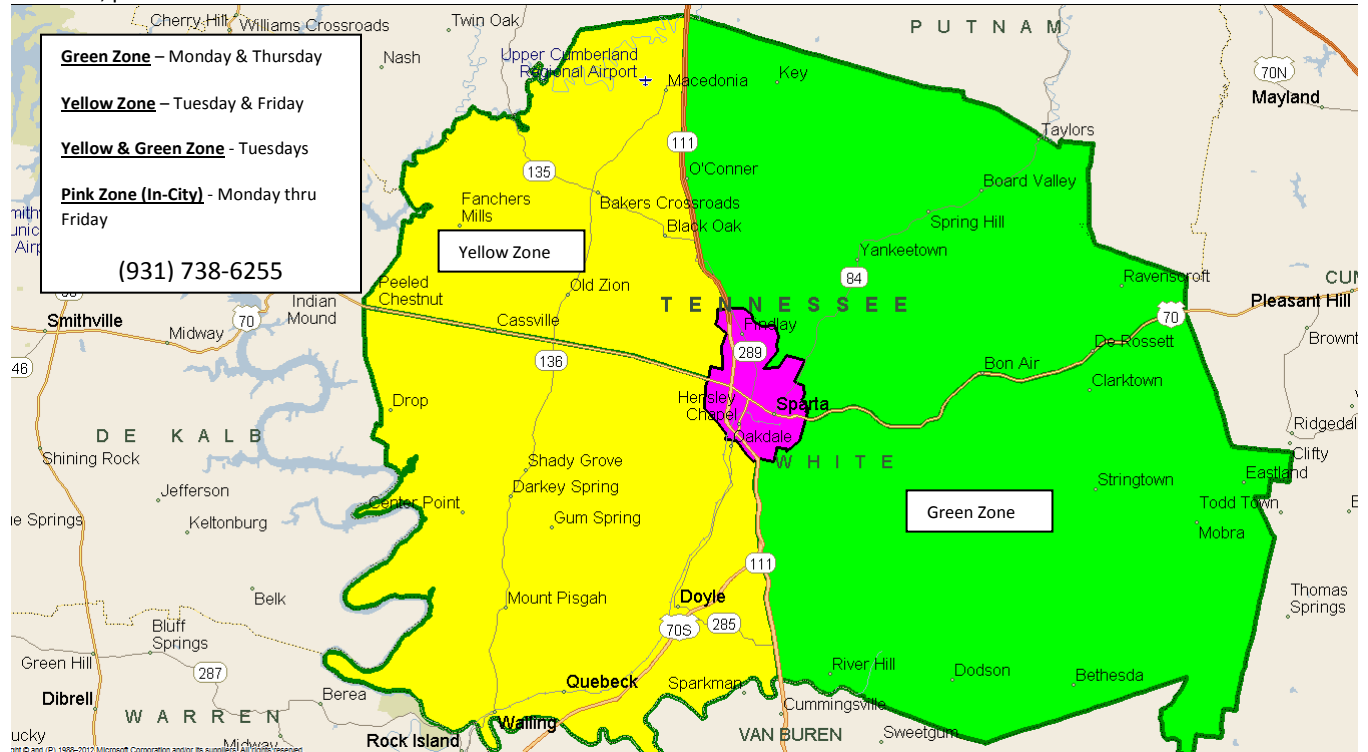

White County Zone Card

Ida: \$1.00- días de zona, \$2.50- días cuales no son días de zona (dependiente en la disponibilidad)

Las zonas operan entre las 8:00 AM hasta las 4:30 PM, los lunes hasta los viernes cada semana.
Por favor, planea sus actividades entre las 10:00 AM hasta las 2:00 PM.

White County Routes

Destination/Cost	Day of Week	Schedule
Cookeville, (alimentador del Sur). \$2,50 unidireccional	Lunes al viernes	Basado en 1 st cita. Cita entre 9:00 y 14:00
McMinnville, \$3,00 unidireccional	Lunes, el miércoles y el viernes	Basado en 1 st cita. Cita entre 9:00 y 14:00
Nashville, \$10,00 unidireccional	Lunes al viernes	Sale Sparta 5:00, 8:00 y 11:00. Vuelve Sparta 1:00, 4:00 y 19:00
CROSSVILLE, \$3,50 ida	Jueves	Basado en 1 st cita. Cita entre 9:00 y 14:00
Smithville, \$2,50 unidireccional	Viernes	Basado en 1 st cita. Cita entre 9:00 y 14:00