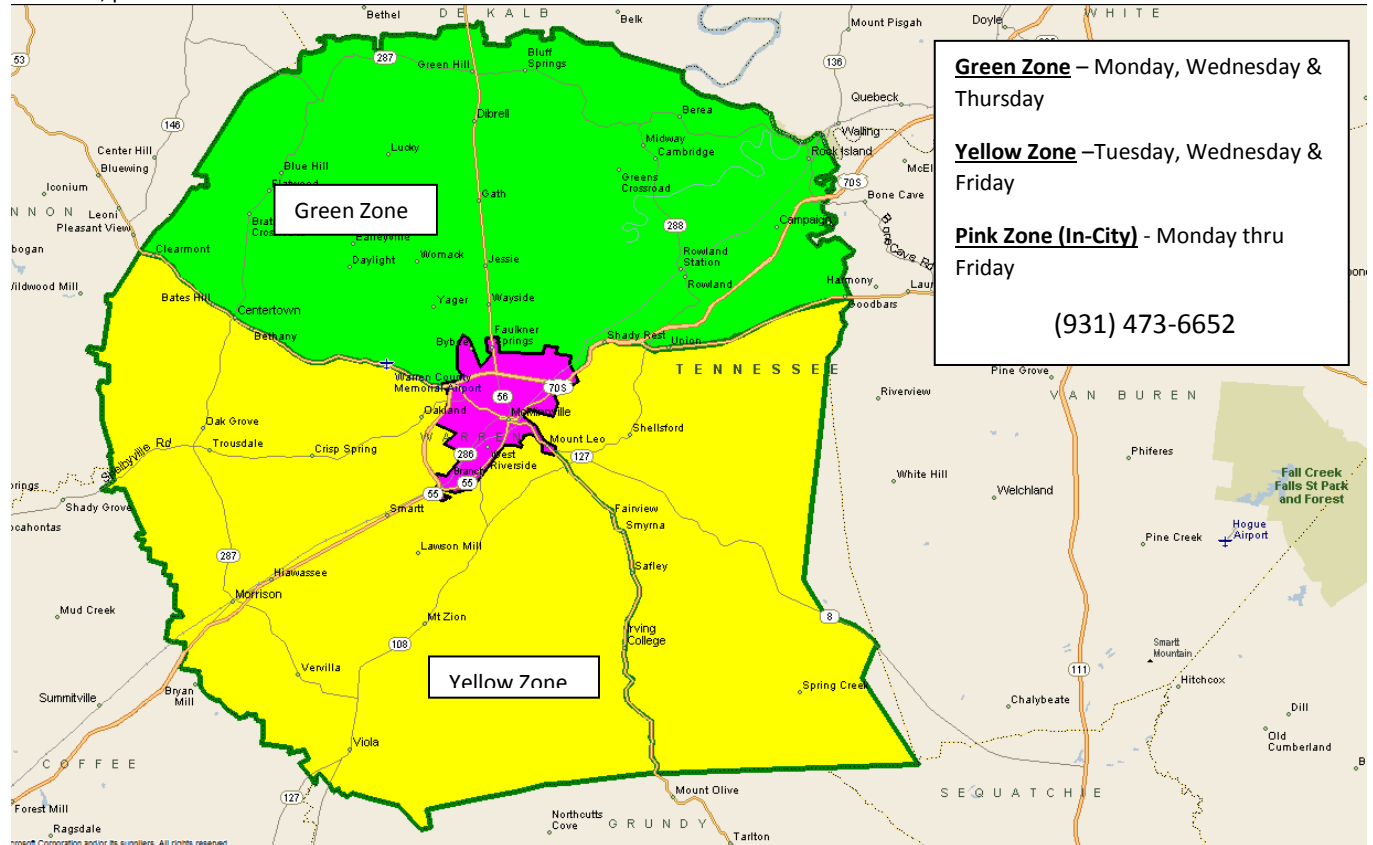

## Warren County Zone Card

**Ida: \$1.00- días de zona, \$2.50- días cuales no son días de zona (dependiente en la disponibilidad)**

Las zonas operan entre las 8:00 AM hasta las 4:30 PM, los lunes hasta los viernes cada semana.

Por favor, planea sus actividades entre las 10:00 AM hasta las 2:00 PM.

## Warren County Routes

Destination/Cost	Day of Week	Schedule
Cookeville, \$5,00 unidireccional	Lunes al viernes	Basado en 1 <sup>st</sup> cita. Cita entre 10:00 y 14:00
Manchester/Tullahoma, \$3,00 unidireccional	Lunes al viernes	Basado en 1 <sup>st</sup> cita. Cita entre 10:00 y 14:00
Chattanooga, \$8,50 ida	Miércoles	Basado en 1 <sup>st</sup> cita. Cita entre 10:00 y 14:00
Murfreesboro, \$5,00 unidireccional	Lunes al viernes	Basado en 1 <sup>st</sup> cita. Cita entre 10:00 y 14:00
Nashville, (I-24 Express) \$8,50 ida	Lunes al viernes	Sale McMinnville 6:00 y 11:00, McMinnville devuelve 12:30 y 18:00