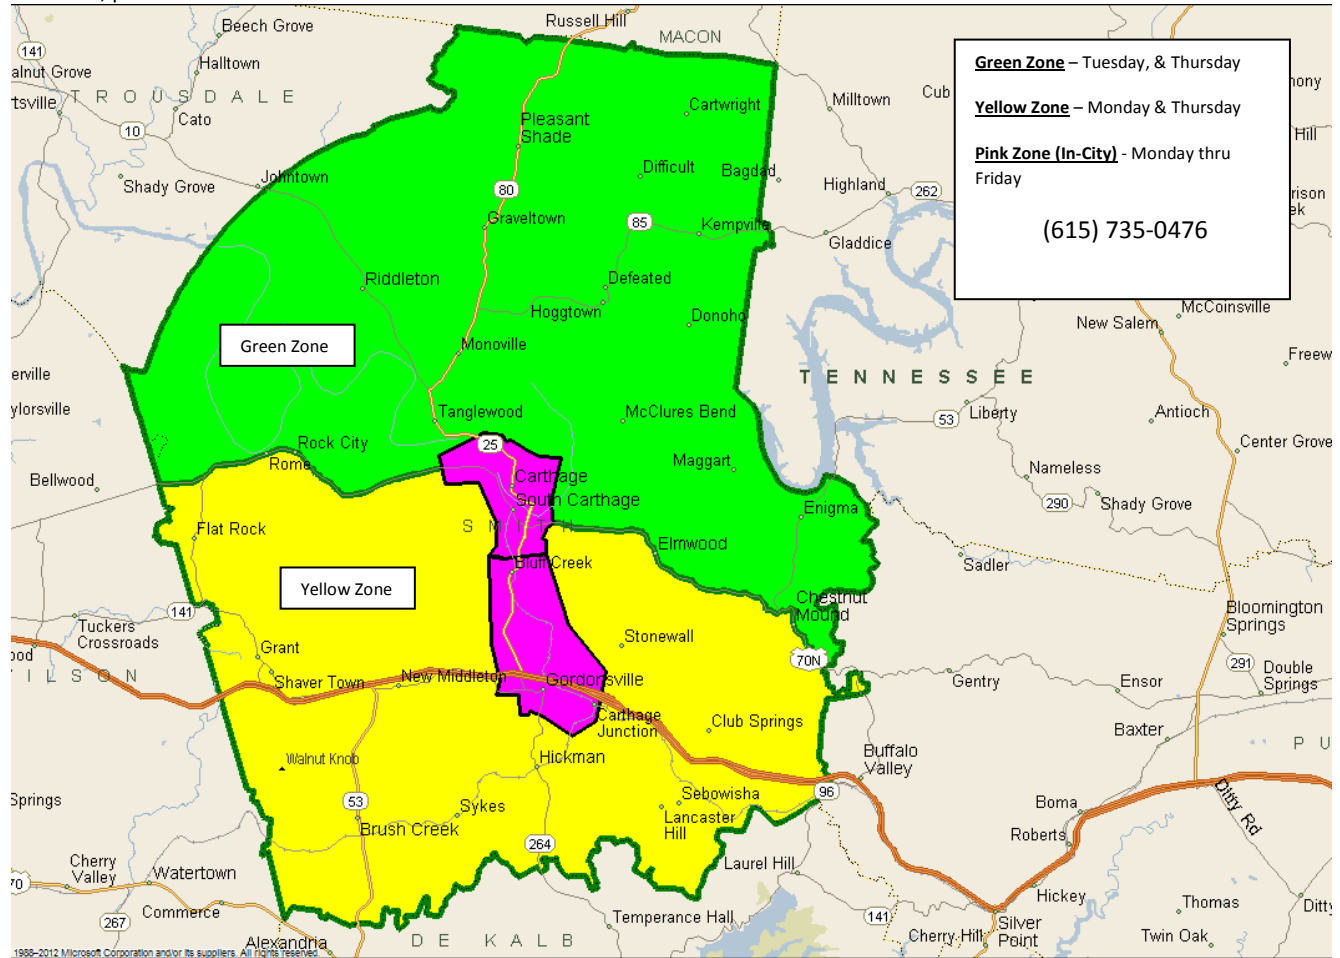

## Smith County Zone Card

**Ida: \$1.00- días de zona, \$2.50- días cuales no son días de zona (dependiente en la disponibilidad)**

Las zonas operan entre las 8:00 AM hasta las 4:30 PM, los lunes hasta los viernes cada semana.  
Por favor, planea sus actividades entre las 10:00 AM hasta las 2:00 PM.

## Smith County Routes

Destination/Cost	Day of Week	Schedule
Líbano, \$2,50 unidireccional	Lunes, el miércoles y el viernes	Sale de Cartago 5:30, 9:00 y 11:30 Sale de Líbano 6:30, 10:30, 14:00 y 16:30
Gallatin, \$4,00 unidireccional	El lunes y el miércoles	Cita entre 9:00 y 13:00
Cookeville \$3,50 ida	El martes y el jueves	Cita entre 9:00 y 13:00
Murfreesboro, \$5,50 unidireccional	2 <sup>segundo</sup> el martes del mes	Cita entre 9:00 y 13:00
Nashville, \$6,00 unidireccional	Lunes al viernes	Sale de Cartago salida 258 6:30, 9:30 y 12:30 AM. Sale Nashville 11:30, 13:30 y 16:30