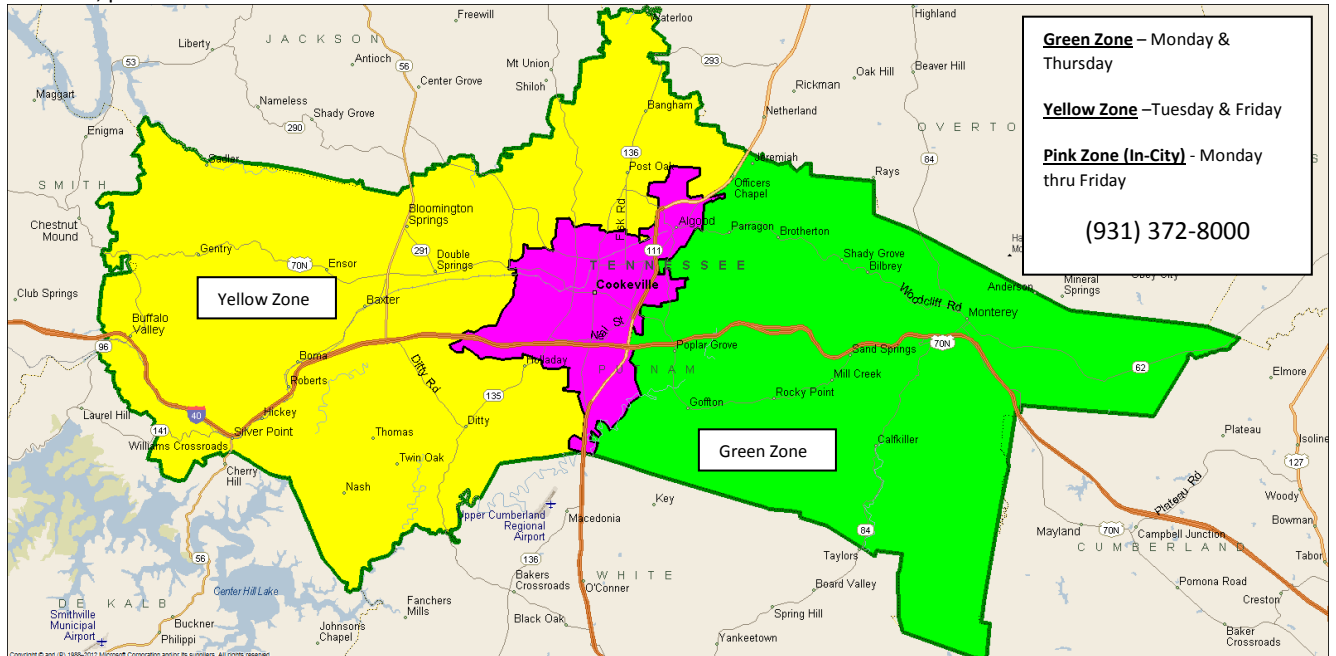

## Putnam County Zone Card

**Ida: \$1.00- días de zona, \$2.50- días cuales no son días de zona (dependiente en la disponibilidad)**

Las zonas operan entre las 8:00 AM hasta las 4:30 PM, los lunes hasta los viernes cada semana.

## Putnam County Routes

Destination/Cost	Day of Week	Schedule
Livingston, \$2,50 unidireccional	Lunes al viernes	Sale Cookeville Cookeville regreso de 7:00 y 13:45 8:00 y 15:00
Nashville (I-40 Express), \$9,50 unidireccional	Lunes al viernes	Sale Cookeville 6:00. 9:00 y 12:00 devuelve Cookeville 12:30, 15:30 y 18:30
Murfreesboro, \$8,50 ida	El martes y el jueves	Sale Cookeville 7:00. Devuelve Cookeville 15:00
Esparta, \$2,50 unidireccional	Lunes al viernes	Sale Cookeville 9:00 devuelve Cookeville 14:00