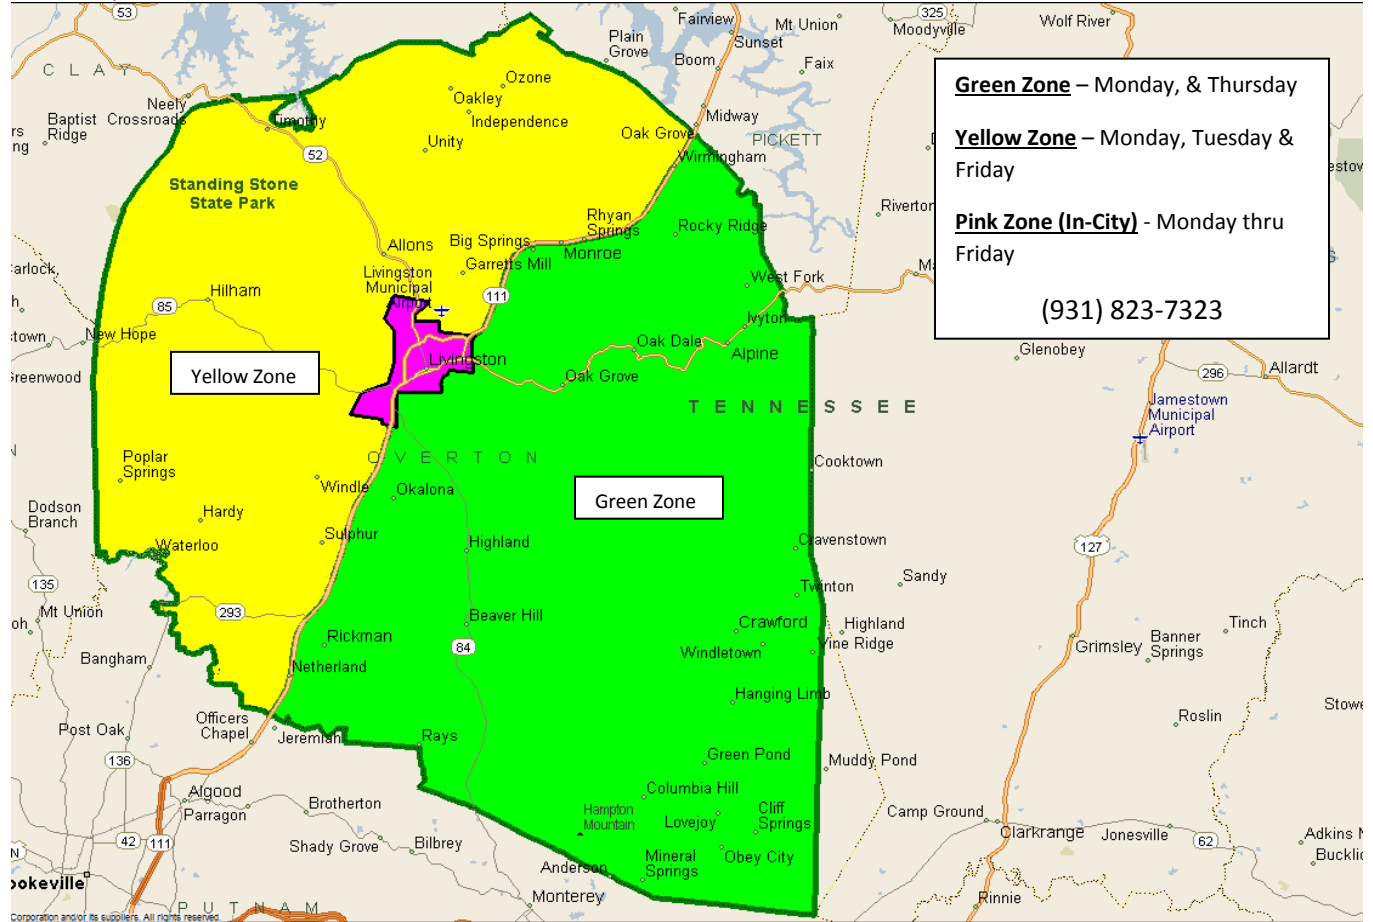

Overton County Zone Card

Ida: \$1.00- días de zona, \$2.50- días cuales no son días de zona (dependiente en la disponibilidad)

Las zonas operan entre las 8:00 AM hasta las 4:30 PM, los lunes hasta los viernes cada semana.
Por favor, planea sus actividades entre las 10:00 AM hasta las 2:00 PM.

Overton County Routes

Destination/Cost	Day of Week	Schedule
Crossville \$4,50 ida	1 st y 3 rd miércoles de mes	Basado en 1 st cita. Cita entre 10:00 y 14:00
Jamestown, \$3,50 ida	2 nd & 4 ^{to} el martes de mes	Basado en 1 st cita. Cita entre 10:00 y 14:00
Byrdstown, \$2,50 unidireccional	Jueves	Basado en 1 st cita. Cita entre 10:00 y 14:00
Nashville (I-40 Express), \$12,00 unidireccional	Lunes al viernes	Sale Livingston: 5:15, 8:15 y 11:15. Devuelve Livingston 1:00, 4:00 y 19:00
Murfreesboro, \$11,00 unidireccional	El martes y el jueves	Sale Livingston 6:15 devuelve Livingston 13:30
Cookeville (alimentador del norte). \$2,50 unidireccional	Lunes al viernes	Sale Livingston 8:00 y 11:00 Arrives in Cookeville 8:45 AM and 11:45 AM