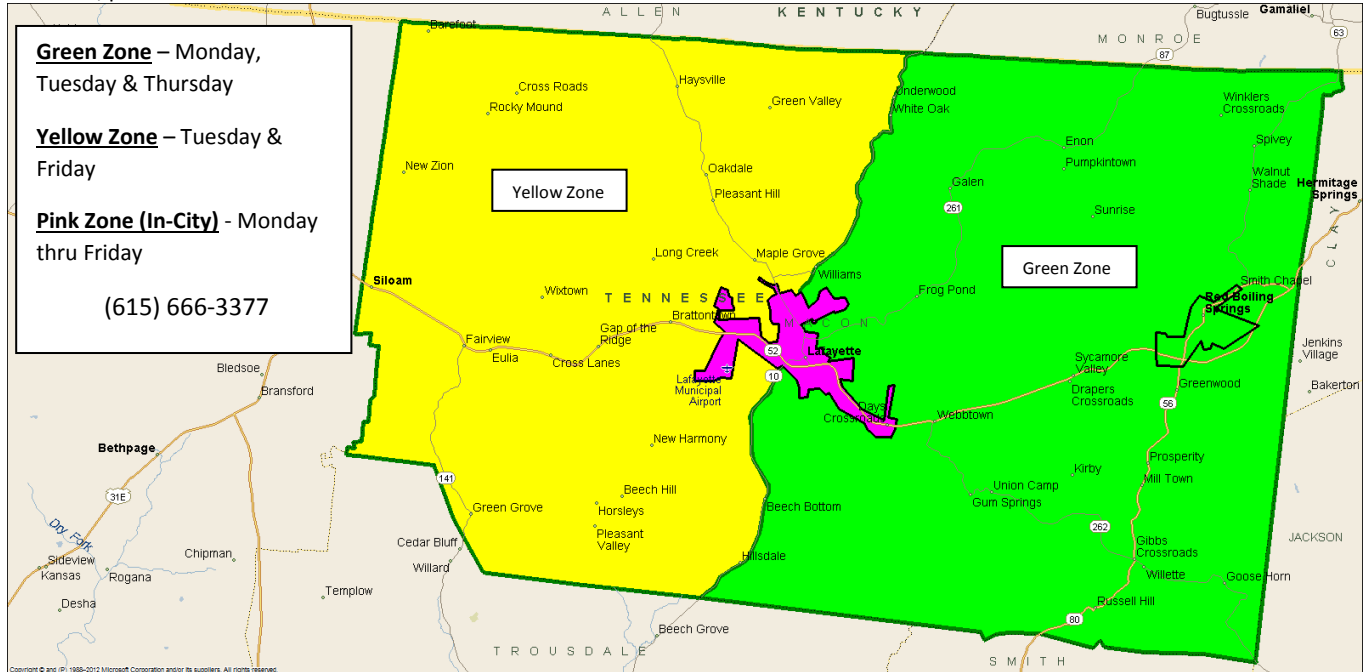

Macon County Zone Card

Ida: $1.00- días de zona, $2.50- días cuales no son días de zona (dependiente en la disponibilidad)

Las zonas operan entre las 8:00 AM hasta las 4:30 PM, los lunes hasta los viernes cada semana.

Por favor, planea sus actividades entre las 10:00 AM hasta las 2:00 PM.

Macon County Routes

Destination/Cost	Day of Week	Schedule
Gallatin, $4,00 unidireccional	El viernes y lunes miércoles	Basado en 1st cita. Cita entre 8:00 y 12:30
Hendersonville, $4,00 unidireccional	Lunes	Basado en 1st cita. Cita entre 8:30 y 12:00
Madison, Goodlettsville $7,50 ida	El viernes y lunes miércoles	Basado en 1st cita. Cita entre 9:00 y 12:00
Cartago, $3,00 unidireccional	Martes	Basado en 1st cita. Cita entre 8:00 y 12:00
Cookeville, $6,50 unidireccional	Martes	Basado en 1st cita. Cita entre 8:00 y 12:00
Hartsville, $2,50 unidireccional	El martes y el jueves	Basado en 1st cita. Cita entre 9:00 y 13:00
Líbano, Mt Juliet $4,00 unidireccional	El martes y el jueves	Basado en 1st cita. Cita entre 8:30 y 12:00
Ermita y Antioch $7,50 ida	El martes y el jueves	Basado en 1st cita. Cita entre 9:00 y 12:00
Murfreesboro $7,00 ida	El martes y el jueves	Basado en 1st cita. Cita entre 9:00 y 12:00
Nashville $7,50 ida	El viernes y lunes miércoles	Basado en 1st cita. Cita entre 9:00 y 12:00

Proyecto financiado en convenio con el Departamento de transporte de Tennessee

TDD/TTY (dispositivo de telecomunicaciones para sordos)

LEP (Inglés servicio limitado disponible)

Los usuarios TTD llame al 1-800-848-0298