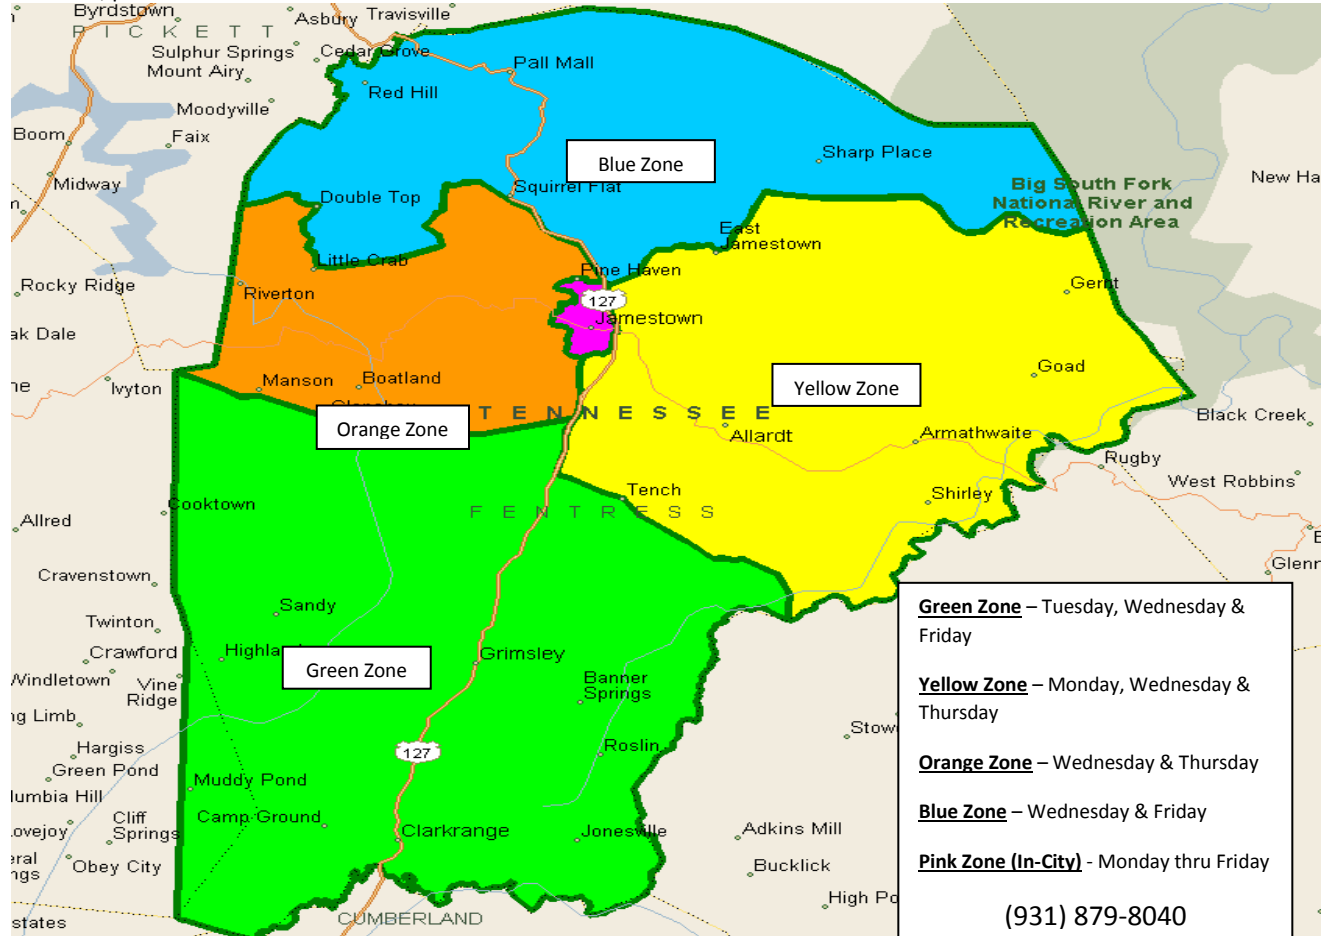

## Fentress County Zone Card

**Ida: \$1.00- días de zona, \$2.50- días cuales no son días de zona (dependiente en la disponibilidad)**

Las zonas operan entre las 8:00 AM hasta las 4:30 PM, los lunes hasta los viernes cada semana.

Por favor, planea sus actividades entre las 10:00 AM hasta las 2:00 PM.

## Fentress County Routes

Destination/Cost	Day of Week	Schedule
Byrdstown, \$3,00 unidireccional	El lunes y el martes	Basado en 1 <sup>st</sup> cita. Cita entre 9:00 y 12:00
Livingston, \$3,50 ida	El lunes y el martes	Basado en 1 <sup>st</sup> cita. Cita entre 9:00 y 12:00
CROSSVILLE, \$4,50 ida	Lunes al viernes	Basado en 1 <sup>st</sup> cita. Cita entre 9:00 y 12:00
Cookeville, \$6,00 unidireccional	Lunes, el miércoles y el viernes	Basado en 1 <sup>st</sup> cita. Cita entre 9:00 y 12:00
Nashville (I-40 Express), \$15,00 unidireccional	Lunes al viernes	Sale Jamestown 4:30, 7:30 y 10:30 Devuelve Jamestown 2:00, 5:00 y 20:00
Libano/Mt Juliet. \$15,00 unidireccional	Miércoles	Basado en 1 <sup>st</sup> cita. Cita entre 9:00 y 12:00
Knoxville \$11,00 unidireccional	El martes y el jueves	Basado en 1 <sup>st</sup> cita. Cita entre 9:00 y 12:00 hora Central