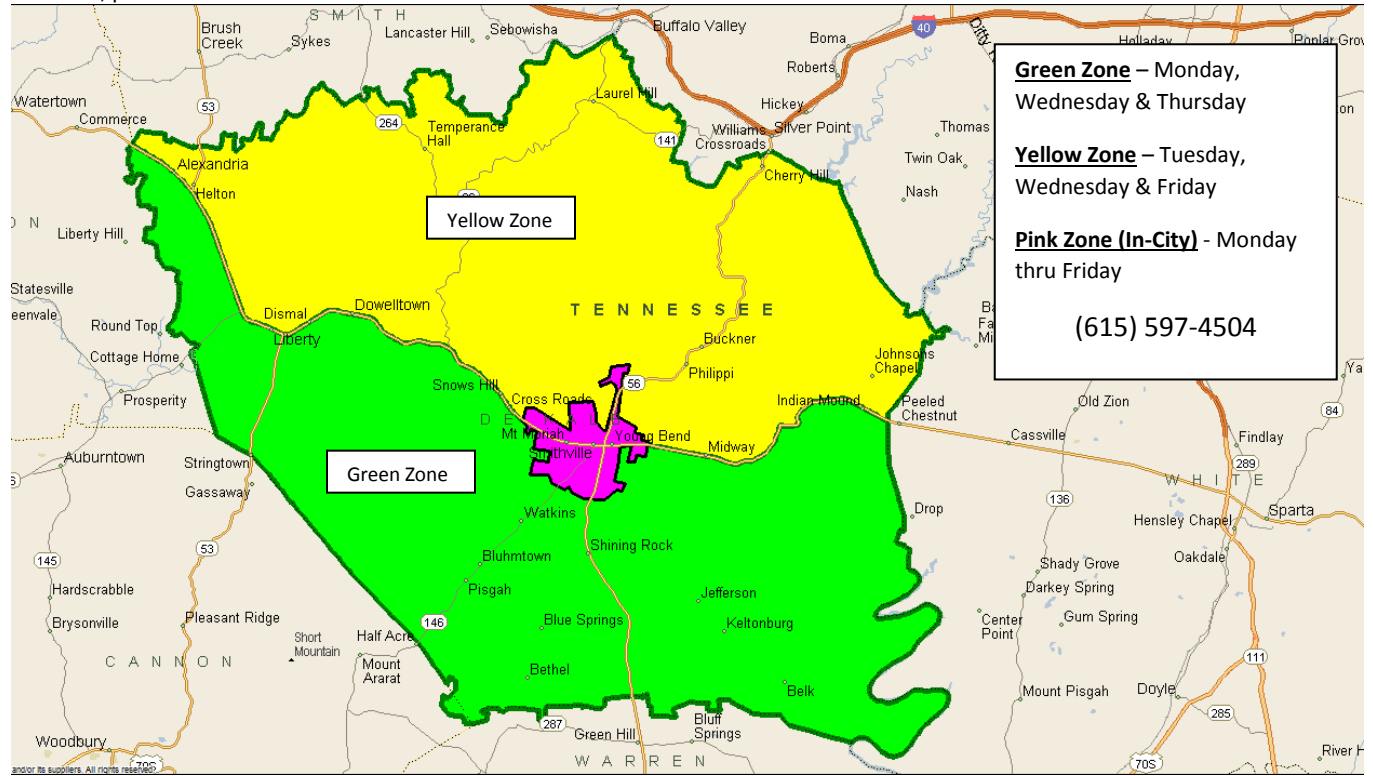

DeKalb County Zone Card

Ida: \$1.00- días de zona, \$2.50- días cuales no son días de zona (dependiente en la disponibilidad)

Las zonas operan entre las 8:00 AM hasta las 4:30 PM, los lunes hasta los viernes cada semana.
Por favor, planea sus actividades entre las 10:00 AM hasta las 2:00 PM.

DeKalb County Routes

Destination/Cost	Day of Week	Schedule
McMinnville, \$2,50 unidireccional	Lunes, el miércoles y el viernes	Basado en 1 st cita. Cita entre 10:00 y 14:00
Esparta, \$2,50 unidireccional	El lunes y el miércoles	Basado en 1 st cita. Cita entre 10:00 y 14:00
Cookeville, \$3,50 ida	Lunes al viernes	Basado en 1 st cita. Cita entre 10:00 y 14:00
Libano, \$4,50 ida	Martes	Basado en 1 st cita. Cita entre 10:00 y 14:00
Manchester, \$5,00 unidireccional	Martes	Basado en 1 st cita. Cita entre 10:00 y 14:00
Nashville (I-40 Express), \$7,50 ida	Lunes al viernes	Sale plata punto salida 273 6:20, 9:20 y 12:20 regreso plata punto salida 273 12:10, 15:10 y 18:10
Murfreesboro (Murfreesboro Express), \$5,00 unidireccional	El martes y el jueves	Sale Smithville 7:30 Devuelve Smithville 13:00