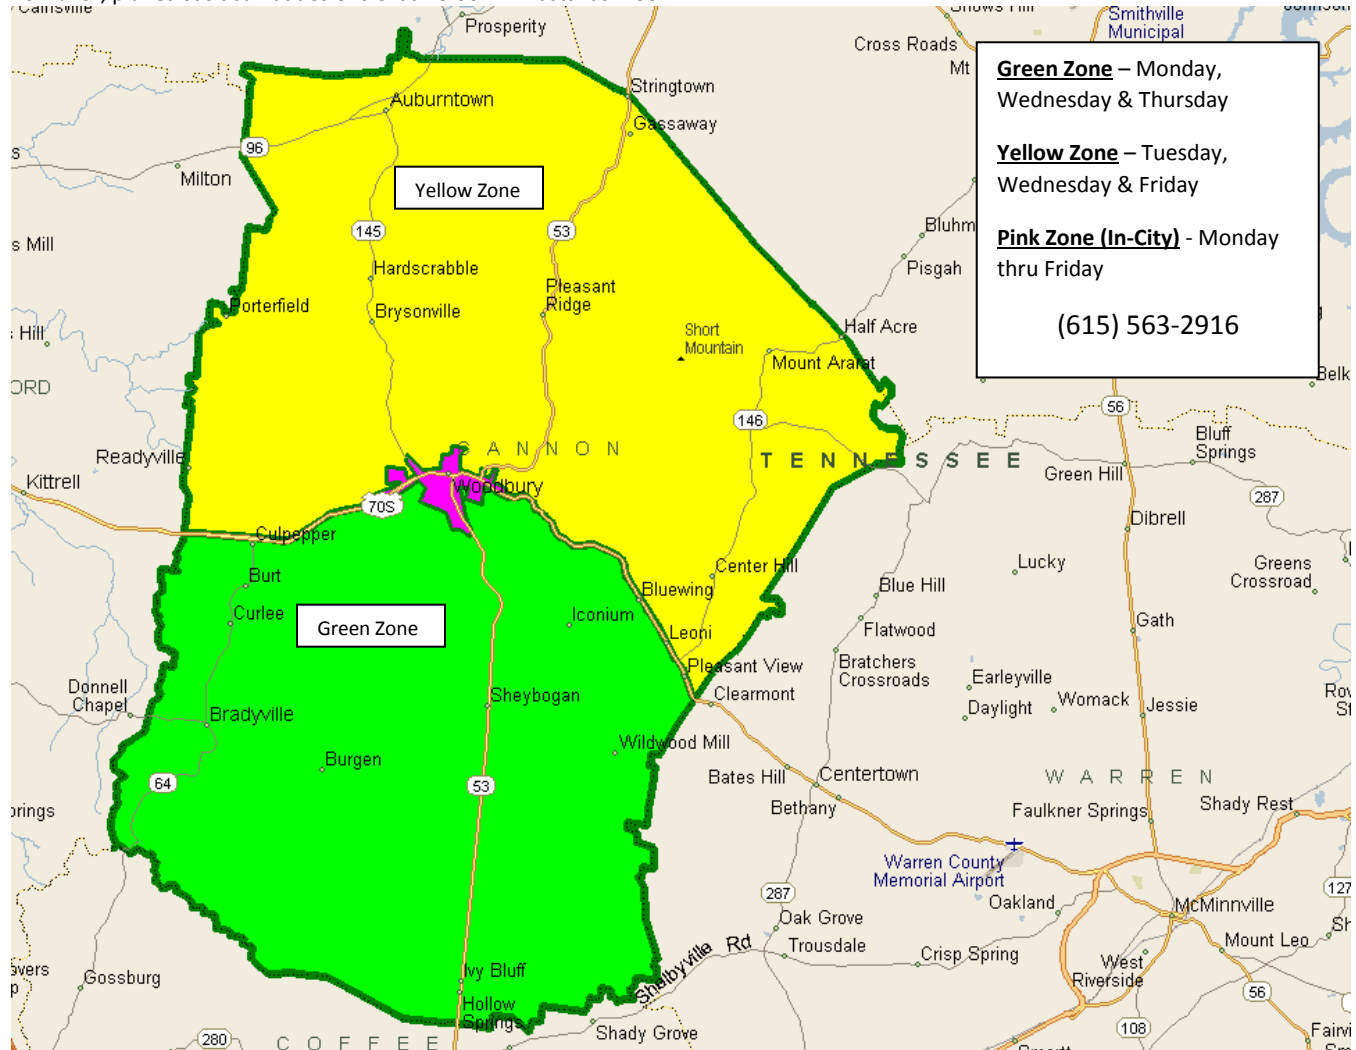

## Cannon County Zone Card

**Ida: \$1.00- días de zona, \$2.50- días cuales no son días de zona (dependiente en la disponibilidad)**

Las zonas operan entre las 8:00 AM hasta las 4:30 PM, los lunes hasta los viernes cada semana.

Por favor, planea sus actividades entre las 10:00 AM hasta las 2:00 PM.

## Cannon County Routes

Destination/Cost	Day of Week	Schedule
Murfreesboro, \$2,50 unidireccional	Lunes, el miércoles y el viernes	Basado en 1 <sup>st</sup> cita. Cita entre 10:00 y 14:00
Manchester, \$3,00 unidireccional	Lunes, el miércoles y el viernes	Basado en 1 <sup>st</sup> cita. Cita entre 10:00 y 14:00
McMinnville, \$2,50 unidireccional	Lunes, el miércoles y el viernes	Basado en 1 <sup>st</sup> cita. Cita entre 10:00 y 14:00
Nashville (I-24 Express), \$6,00 unidireccional	Lunes al viernes	Sale Woodbury 6:30 y 11:30. 1:00 & 17:30, vuelta a Woodbur